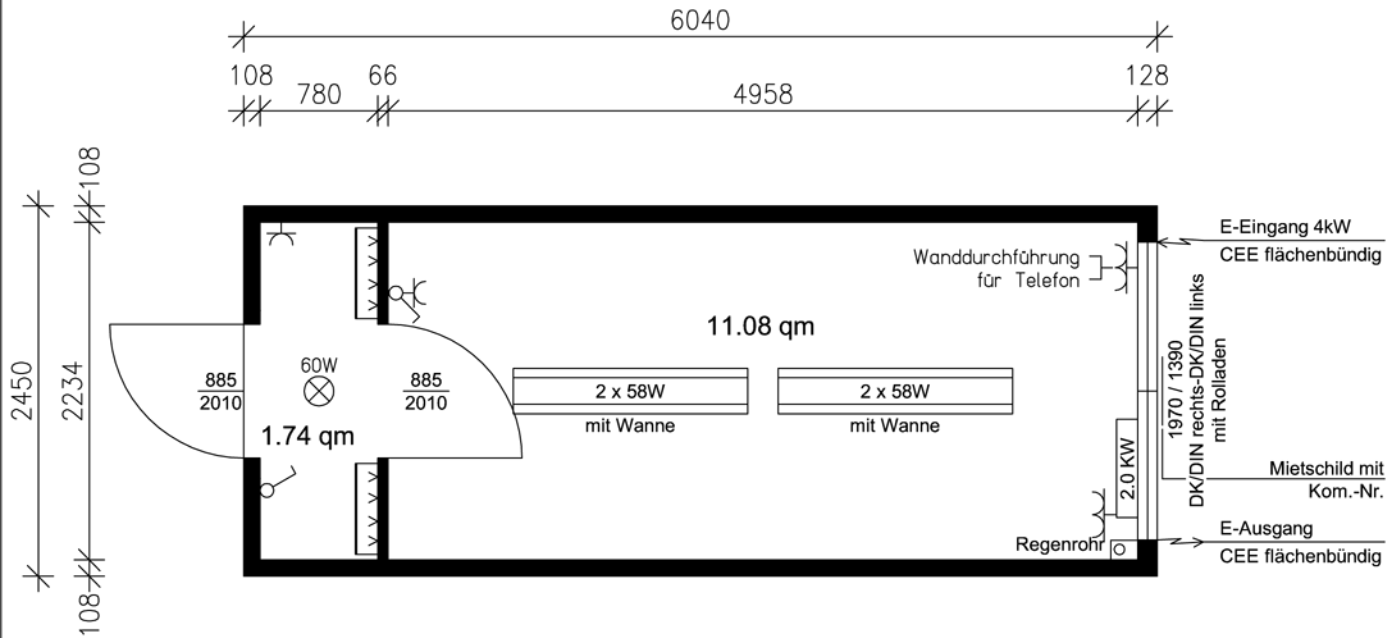

## Grundriß M 1:50

## Ansichten M 1:100

### Kenndaten:

Länge 6040 mm  
 Breite 2450 mm  
 Höhe 2860 mm  
 Raumhöhe 2500 mm  
 Leergewicht 3300 kg