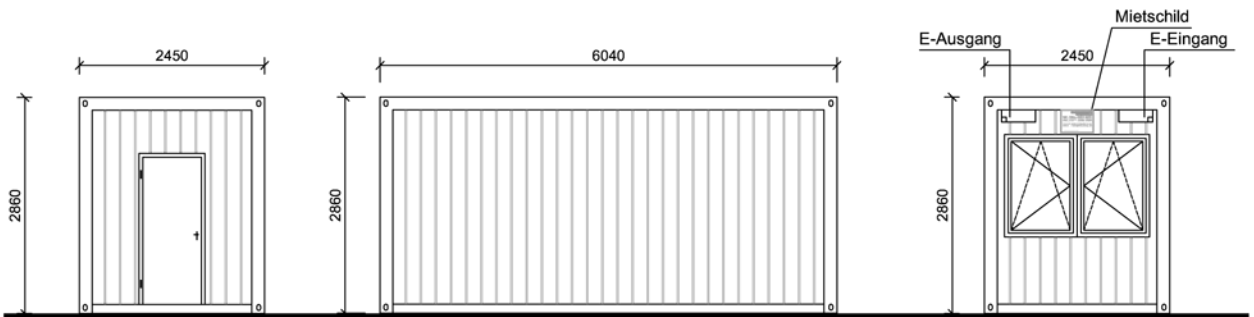

## Grundriß M 1:50

### Kenndaten:

Länge 6040 mm  
 Breite 2450 mm  
 Höhe 2860 mm  
 Raumhöhe 2500 mm  
 Leergewicht 3300 kg