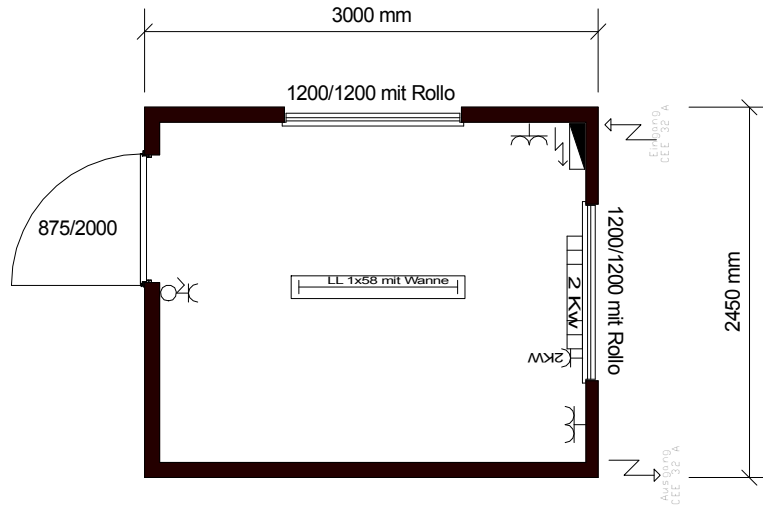

# Mietcontainer Standard

Raumcontainer  
Typ 3250 L

Raumcontainer leer  
Möblierung auf Anfrage  
möglich

Länge 2990 mm  
Breite 2450 mm  
Höhe 2800 mm  
RH 2500 mm  
Bodenbelastbarkeit 250 kg/ m<sup>2</sup>  
RAL Außen 7035  
RAL Dachrahmen 5010  
Innenfarbe Weiß

Stand März 2012; Änderungen vorbehalten

Grundriss M= 1:50