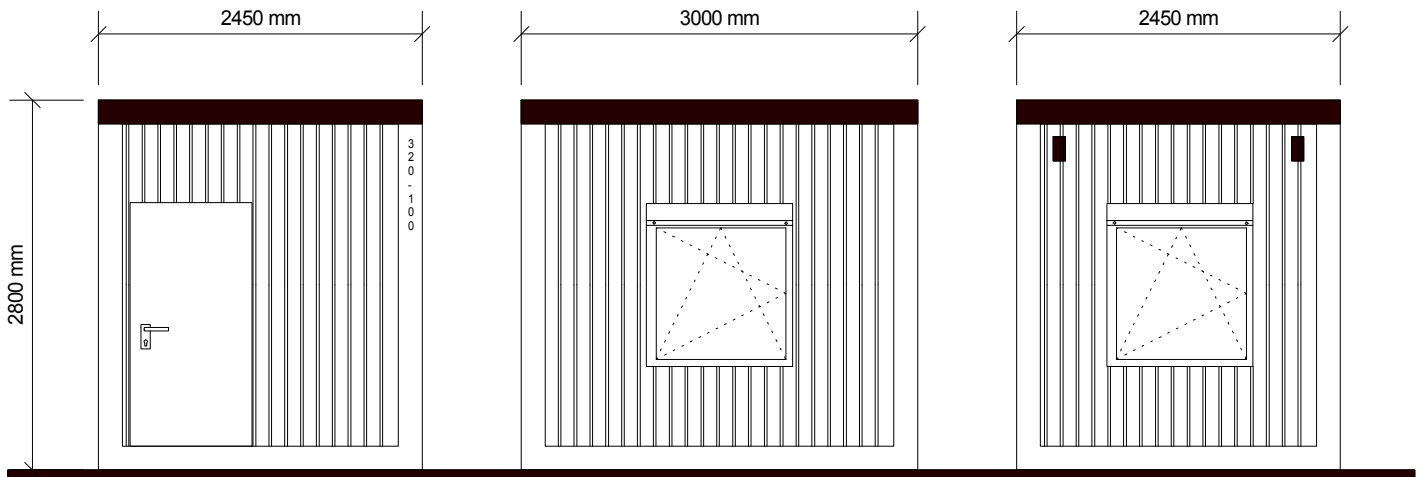

# Mietcontainer Standard

Raumcontainer  
Typ 3250 L

Raumcontainer leer  
Möblierung auf Anfrage  
möglich

Länge 2990 mm  
Breite 2450 mm  
Höhe 2800 mm  
RH 2500 mm  
Bodenbelastbarkeit 250 kg/ m<sup>2</sup>  
RAL Außen 7035  
RAL Dachrahmen 5010  
Innenfarbe Weiß

Stand März 2012; Änderungen vorbehalten

Grundriss M= 1:50